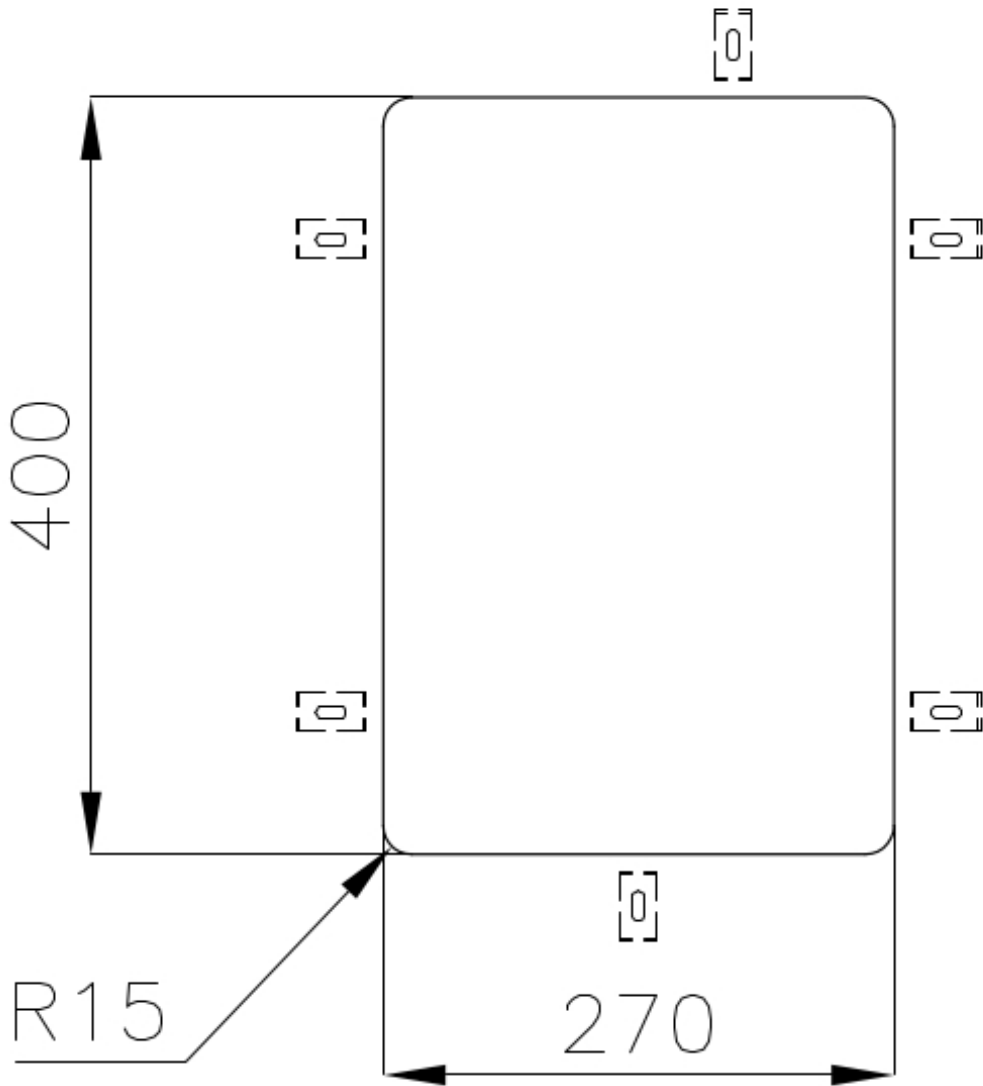

ÉVIERS PROFONDS

Acier de 1 mm d'épaisseur. Une épaisseur importante qui garantit une résistance maximale pour les éviers qui ne connaissent pas les signes du temps.

PÉRIMÈTRE TROP COMPLET

Le trop plein est un dispositif de sécurité toujours présent sur les éviers Foster qui empêche l'eau de déborder de la cuve en cas d'oubli. La solution du vidange périmétrique améliore l'esthétique grâce à sa forme carrée et essentielle.

VIDANGE 3,5" BASKET

La vidange est équipé d'une grande bonde de 3,5", avec un bouchon à panier pratique qui empêche les parties solides de s'écouler dans le drain.

DÉTAILS

Bord d'installation

Sous-plan

Finition

Brossée Foster

Matériau

Acier inoxydable AISI 304

Textures Brossée Foster

Base 40 cm

Dimensions 310x440 mm

Équipement standard Crochets de fixation, joint, vidange, trop-plein et siphon, Emballage en boîte

Trous mitigeur Pas de trous en standard

Trou d'encastrement Voir fiche technique

Égouttoir Non

Largeur 31 cm

Mesure cuve 270x400mm

Numéro cuves 1 cuve

Vidange Vidange de 3,5

DESSINS TECHNIQUES

Cut out size
Dimensioni per foratura top