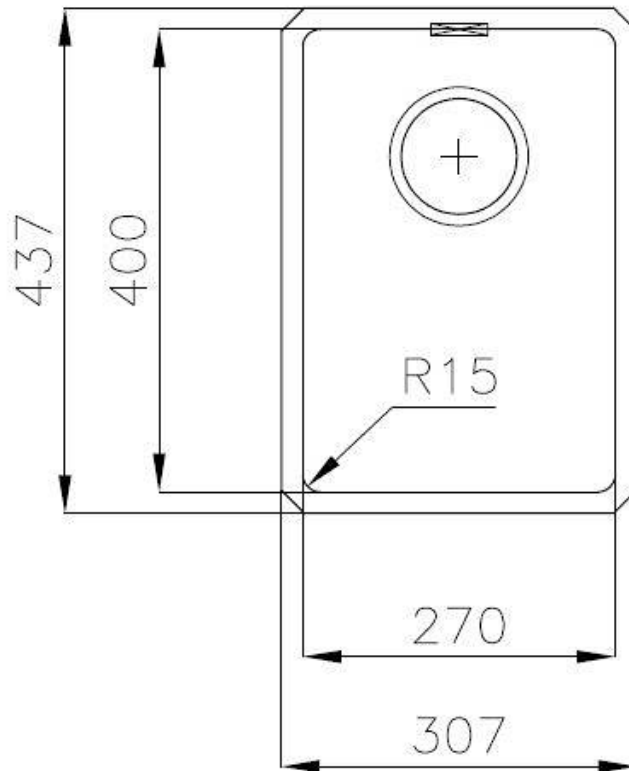

Brossée Foster

Matériau

Acier inoxydable AISI 304

Textures Brossée Foster

Base 40 cm

Dimensions 310x440 mm

Équipement standard Crochets de fixation, joint, vidange, trop-plein et siphon, Emballage en boîte

Trous mitigeur Pas de trous en standard

Trou d'encastrement Voir fiche technique

Égouttoir Non

Largeur 31 cm

Mesure cuve 270x400mm

Numéro cuves 1 cuve

Vidange Vidange de 3,5

DESSINS TECHNIQUES

Cut out size
Dimensioni per foratura top