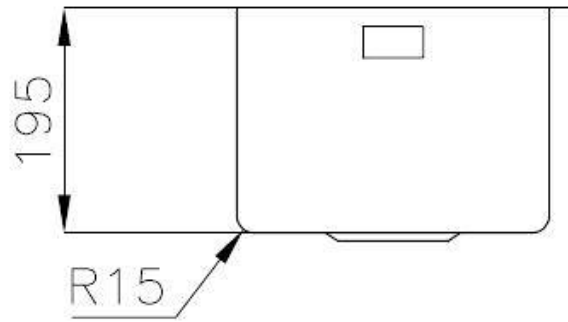

Brossée Foster

Matériau

Acier inoxydable AISI 304

Textures Brossée Foster

Base 40 cm

Dimensions 310x440 mm

Équipement standard Crochets de fixation, joint, vidange, trop-plein et siphon, Emballage en boîte

Trous mitigeur Pas de trous en standard

Trou d'encastrement Voir fiche technique

Égouttoir Non

Largeur 31 cm

Mesure cuve 270x400mm

Numéro cuves 1 cuve

Vidange Vidange de 3,5

DESSINS TECHNIQUES

Cut out size
Dimensioni per foratura top